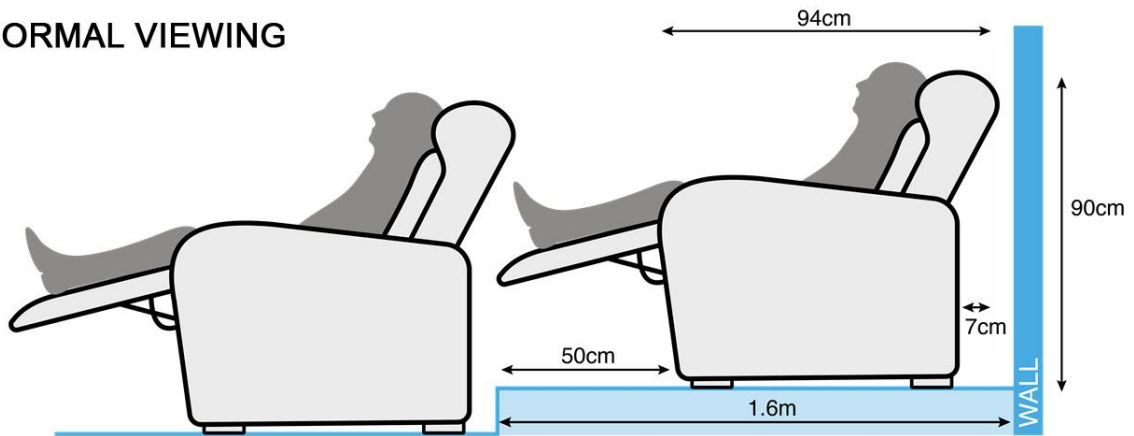

FrontRow Classic Modules and Dimensions

Module Code	Width	Depth	Seat Depth	Overall Height	Seat Height	Weight
Single Chair	95cm	96-157cm	55cm	100cm	46cm	52Kg
01	106cm	96-157cm	55cm	100cm	46cm	55Kg
02 L&R	95cm	95-157cm	55cm	100cm	46cm	51Kg
03 L&R	77cm	96-157cm	58cm	100cm	46cm	46Kg
04	95cm	96-157cm	55cm	100cm	46cm	52Kg
05 L&R	77cm	96-157cm	55cm	100cm	46cm	46Kg
06	59cm	96cm	55cm	100cm	46cm	18Kg
08	122cm	96-157cm	55cm	100cm	46cm	52Kg
Cou L&R	77cm	162cm	116cm	100cm	46cm	40Kg

NON-RECLINED

NORMAL VIEWING

FULLY RECLINED