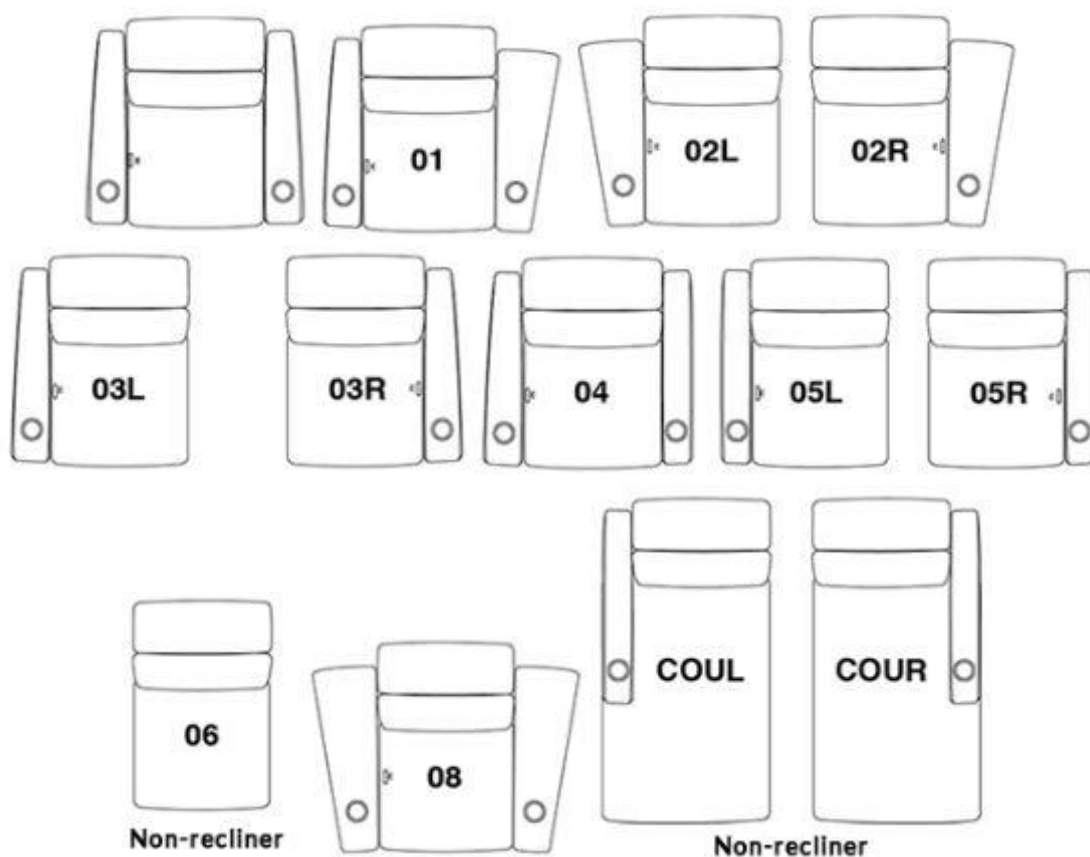

FrontRow Classic Modules and Dimensions

Module Code	Width	Depth	Seat Depth	Overall Height	Seat Height	Weight
Single Chair	95cm	96-157cm	55cm	100cm	46cm	52Kg
01	106cm	96-157cm	55cm	100cm	46cm	55Kg
02 L&R	95cm	95-157cm	55cm	100cm	46cm	51Kg
03 L&R	77cm	96-157cm	58cm	100cm	46cm	46Kg
04	95cm	96-157cm	55cm	100cm	46cm	52Kg
05 L&R	77cm	96-157cm	55cm	100cm	46cm	46Kg
06	59cm	96cm	55cm	100cm	46cm	18Kg
08	122cm	96-157cm	55cm	100cm	46cm	52Kg
Cou L&R	77cm	162cm	116cm	100cm	46cm	40Kg

NON-RECLINED

NORMAL VIEWING

FULLY RECLINED