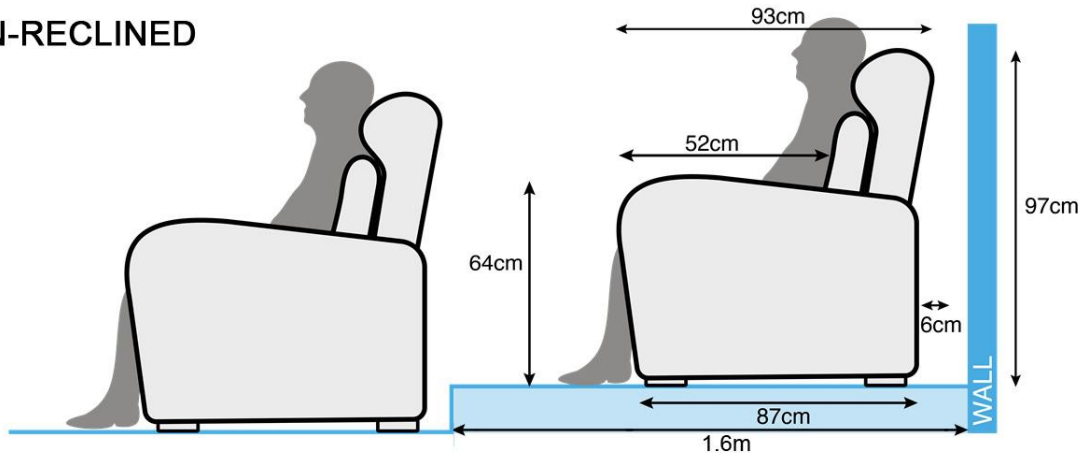

FrontRow Classic Modules and Dimensions

Module Code	Width	Depth	Seat Depth	Overall Height	Seat Height	Weight
Single Chair	95cm	96-157cm	55cm	100cm	46cm	52Kg
01	106cm	96-157cm	55cm	100cm	46cm	55Kg
02 L&R	95cm	95-157cm	55cm	100cm	46cm	51Kg
03 L&R	77cm	96-157cm	58cm	100cm	46cm	46Kg
04	95cm	96-157cm	55cm	100cm	46cm	52Kg
05 L&R	77cm	96-157cm	55cm	100cm	46cm	46Kg
06	59cm	96cm	55cm	100cm	46cm	18Kg
08	122cm	96-157cm	55cm	100cm	46cm	52Kg
Cou L&R	77cm	162cm	116cm	100cm	46cm	40Kg

NON-RECLINED

NORMAL VIEWING

FULLY RECLINED